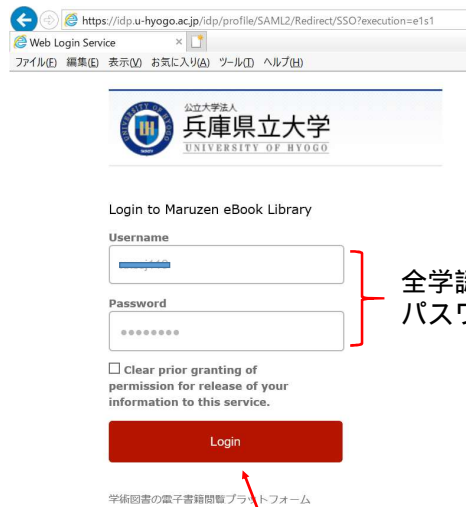

## Maruzen eBook Library

丸善が提供する電子書籍サービスです。この度、学外から学認認証を使って利用できるようになりました。  
教科書として使用可能です。

ここをクリックします。

1

「所属機関の選択」から兵庫県立大学を選びます。

2

ここをクリックします。  
この画面は最初の1回しか出ません。

全学認証のアカウントと  
パスワードを入れます。

ログインします。  
次回からは兵庫県立大学を選ぶとこの画面になります。