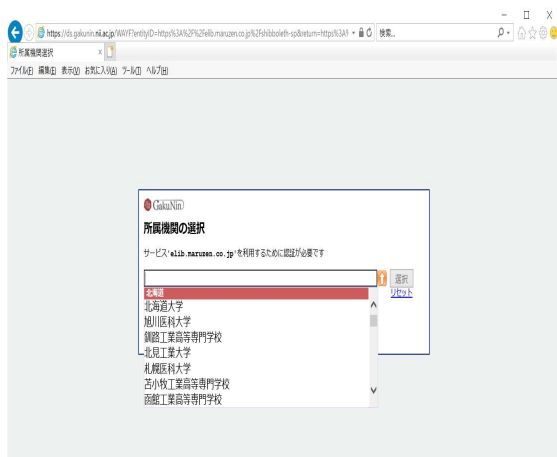

## Maruzen eBook Library

丸善が提供する電子書籍サービスです。この度、学外から学認認証を使って利用できるようになりました。  
教科書として使用可能です。

ここをクリックします。

1

「所属機関の選択」から兵庫県立大学を選びます。

2

ここをクリックします。  
この画面は最初の1回しか出ません。

全学認証のアカウントと  
パスワードを入れます。

ログインします。  
次回からは兵庫県立大学を選ぶとこの画面になります。