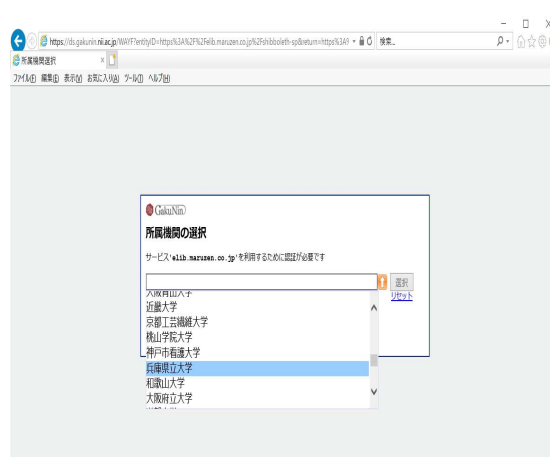

## Maruzen eBook Library

丸善が提供する電子書籍サービスです。この度、学外から学認認証を使って利用できるようになりました。  
教科書として使用可能です。

ここをクリックします。

1

「所属機関の選択」から兵庫県立大学を選びます。

2

ここをクリックします。  
この画面は最初の1回しか出ません。

全学認証のアカウントと  
パスワードを入れます。

ログインします。  
次回からは兵庫県立大学を選ぶとこの画面になります。