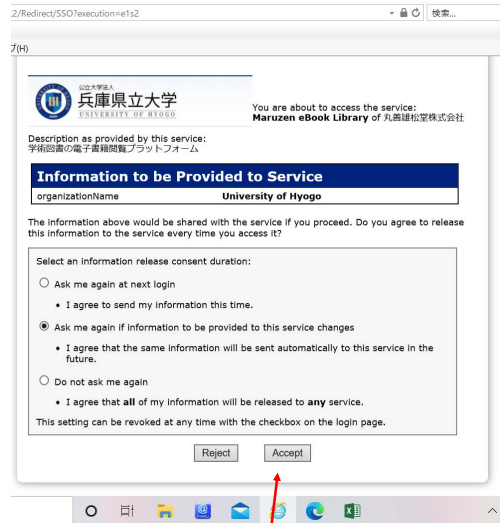

## Maruzen eBook Library

丸善が提供する電子書籍サービスです。この度、学外から学認認証を使って利用できるようになりました。  
教科書として使用可能です。

ここをクリックします。

1

「所属機関の選択」から兵庫県立大学を選びます。

2

ここをクリックします。  
この画面は最初の1回しか出ません。

全学認証のアカウントと  
パスワードを入れます。

ログインします。  
次回からは兵庫県立大学を選ぶとこの画面になります。