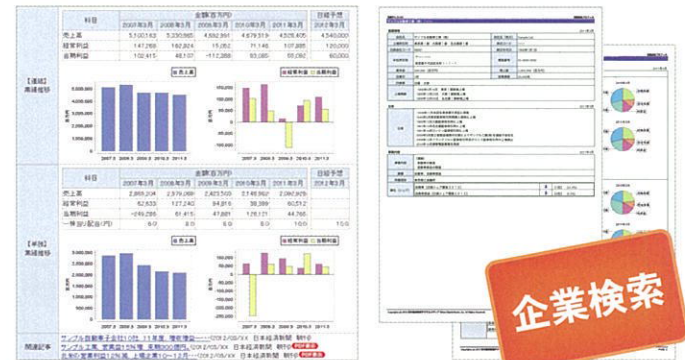

# 日経テレコンのご案内

就職活動 研究 論文・レポート作成 を強力にサポート!

新聞記事やニュース、  
企業情報を  
簡単検索!

## インターンシップ・就職活動に!

**企業情報** エントリーする会社を調べよう!

志望する会社名を入力して検索するだけで、従業員数や沿革、平均給与、平均勤続年数、業績・財務情報、関係会社や株主構成まで一括で確認できます。本社所在地や業種、企業規模などによる絞り込み検索も可能です。

日経会社プロフィールで提供される情報を、企業レポートの形でPDFに出力できます。

**新聞記事** 最新の企業情報をチェック!