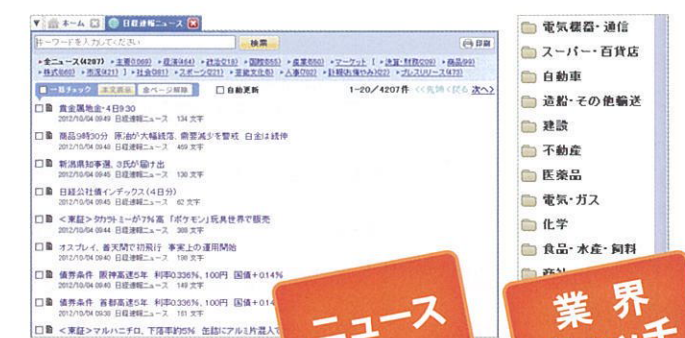

# 日経テレコンのご案内

就職活動 研究 論文・レポート作成 を強力にサポート!

新聞記事やニュース、  
企業情報を  
簡単検索!

## インターンシップ・就職活動に!

**企業情報** エントリーする会社を調べよう!

志望する会社名を入力して検索するだけで、従業員数や沿革、平均給与、平均勤続年数、業績・財務情報、関係会社や株主構成まで一括で確認できます。本社所在地や業種、企業規模などによる絞り込み検索も可能です。

日経会社プロフィールで提供される情報を、企業レポートの形でPDFに出力できます。

**新聞記事** 最新の企業情報をチェック!

企業名による検索で「日経速報ニュース」、「プレスリリース」から企業の最新ニュース、日本経済新聞社の発行する新聞の記事から企業動向をチェックできます。更にテーマフォルダの「業界ウォッチ」から志望業界の動向を調べることができるので情報武装に役立ちます。

企業検索

ニュース

業界ウォッチ