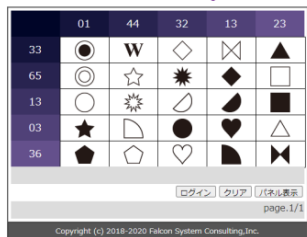

# 学外からマイライブラリに接続する方法

兵庫県立大学WEBポータルへ  
ようこそ

ユーザー名  
  
パスワード

①兵庫県立大学WEBポータル  
画面からログインしてください。

※ログインは2段階認証(マトリックス認証)です。  
認証用イメージ(マーク)は2021年11月に各個人  
宛に送付されている学術情報センターからの  
メールを確認してください。

WisePoint  
Gateway

②「学術情報館蔵書検索(OPAC)」  
を選択してください。

内部リソースを入力してください

Applications

ユニバ\_PC

ユニバスマートフォン

学術情報館蔵書検索 (OPAC)

学術総合情報センタートップ

通常検索

カテゴリ検索 詳細検索