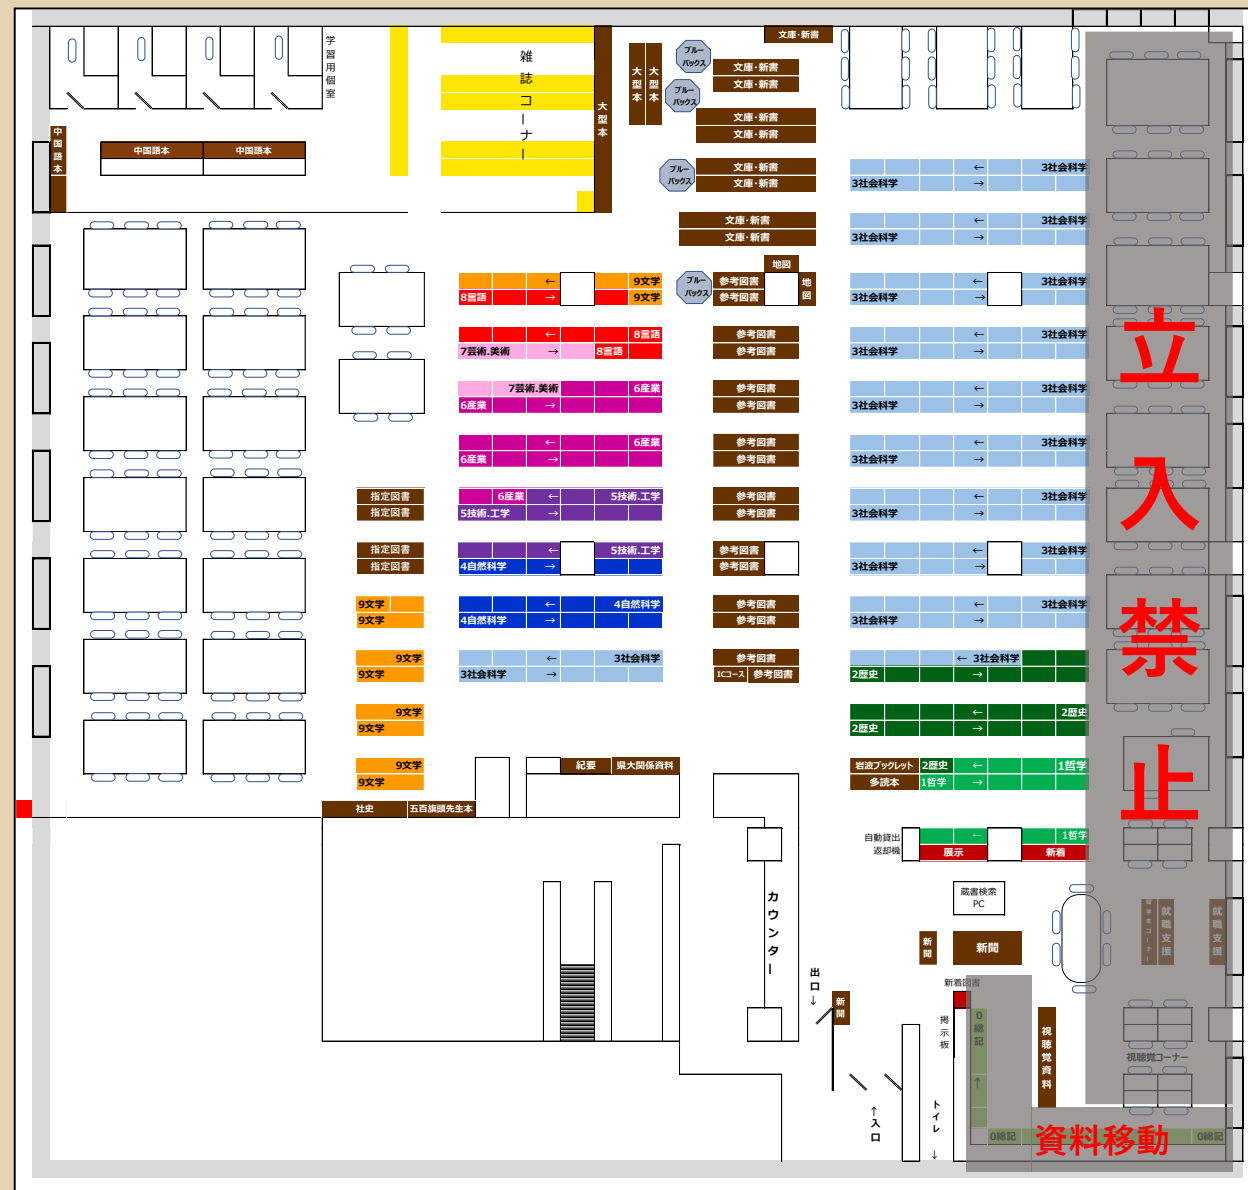

閲覧室の書架移動 作業を行います

このため閲覧室の一部の使用を
制限しています

【期間】

2022年 2月28日(月) ~ 3月31日(木)

【制限事項】

- 北窓側区域は立入禁止にいたします。
- 北窓側閲覧机の使用はできません。
- 現在、北東側書架にある資料は移動しています。(請求記号：000~099)
必要時はスタッフにお申し出ください。

期間中はご不便をおかけし申し訳ございません。何卒よろしくお願いたします。