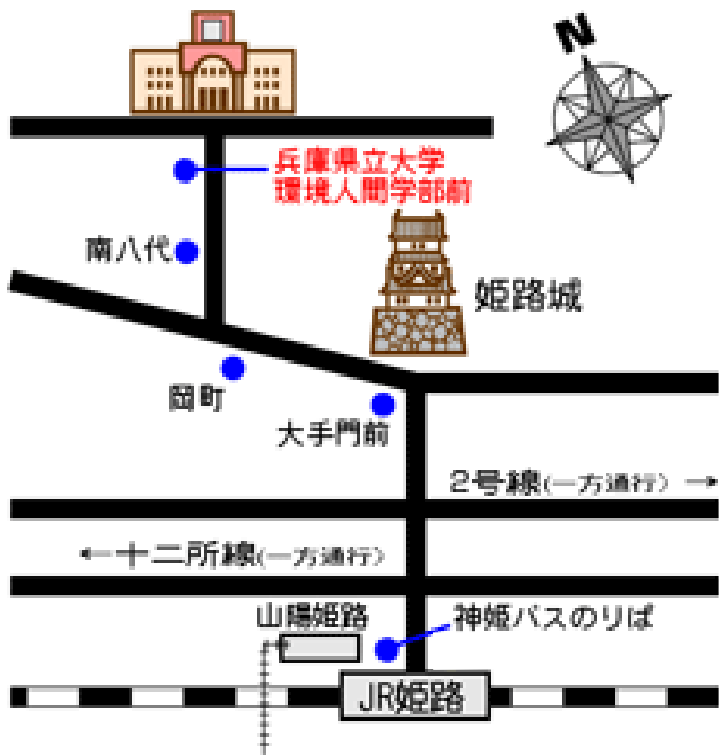

姫路環境人間学術情報館アクセスマップ(学内案内図)

姫路駅(JR・山陽電鉄)前から 神姫バス 9番乗り場より、「西高前行<11系統>」・「田寺北口行<12・13系統>」に乗車、又は10番乗り場より「書写ロープウェイ行<8系統>」・「大池台行<9系統>」に乗車で約10分「県立大環境人間学部」下車。

お問い合わせ: 〒670-0092 兵庫県 姫路市 新在家本町 1-1-12
 ◇電話番号: 079-292-1514 ◇FAX番号: 079-292-1527