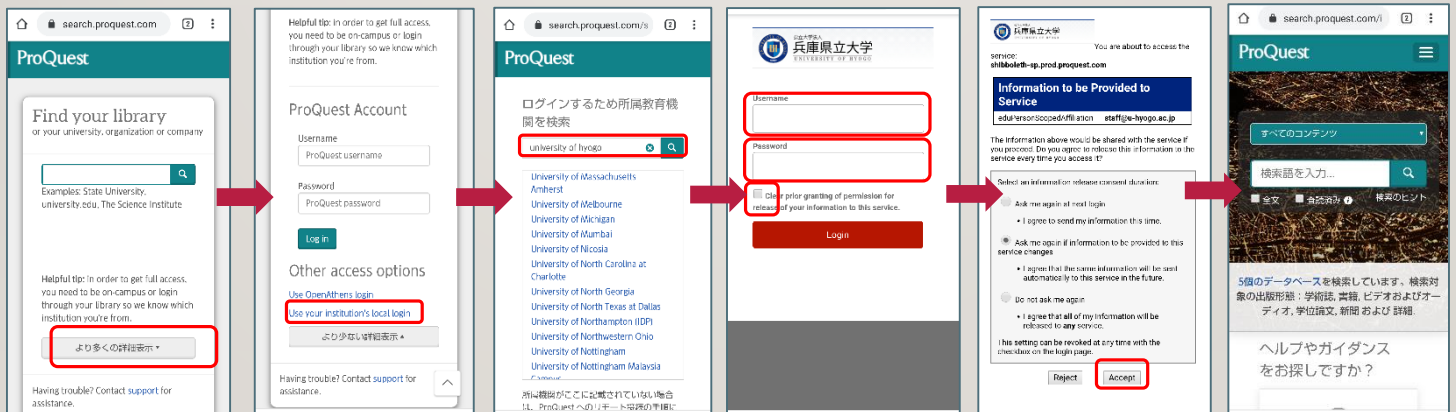

①赤枠部分をタップ

②赤枠部分をタップ
【Use your institution's local login】

③下記を入力検索、又は、リストから探してタップ
【University of Hyogo】

④全学認証アカウントのIDとPWを入力し、をいれてから
【Login】をタップ

⑤内容を確認してから、
【Accept】をタップ

⑥上記画面になったら利用開始してください。

播磨理学学術情報館 0791-58-0107 (内線231)
情報館HP <http://lib.laic.u-hyogo.ac.jp/laic/2/>